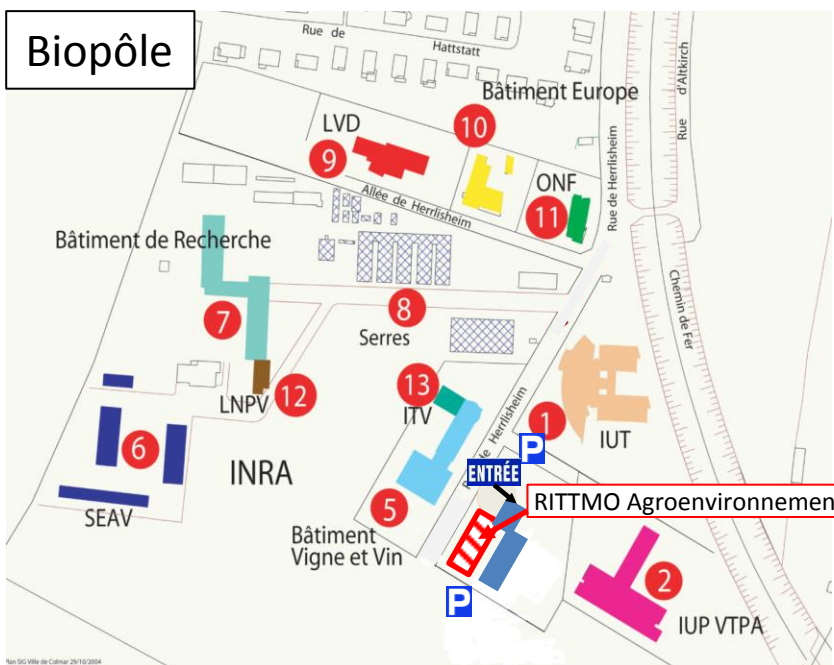

Plan d'accès